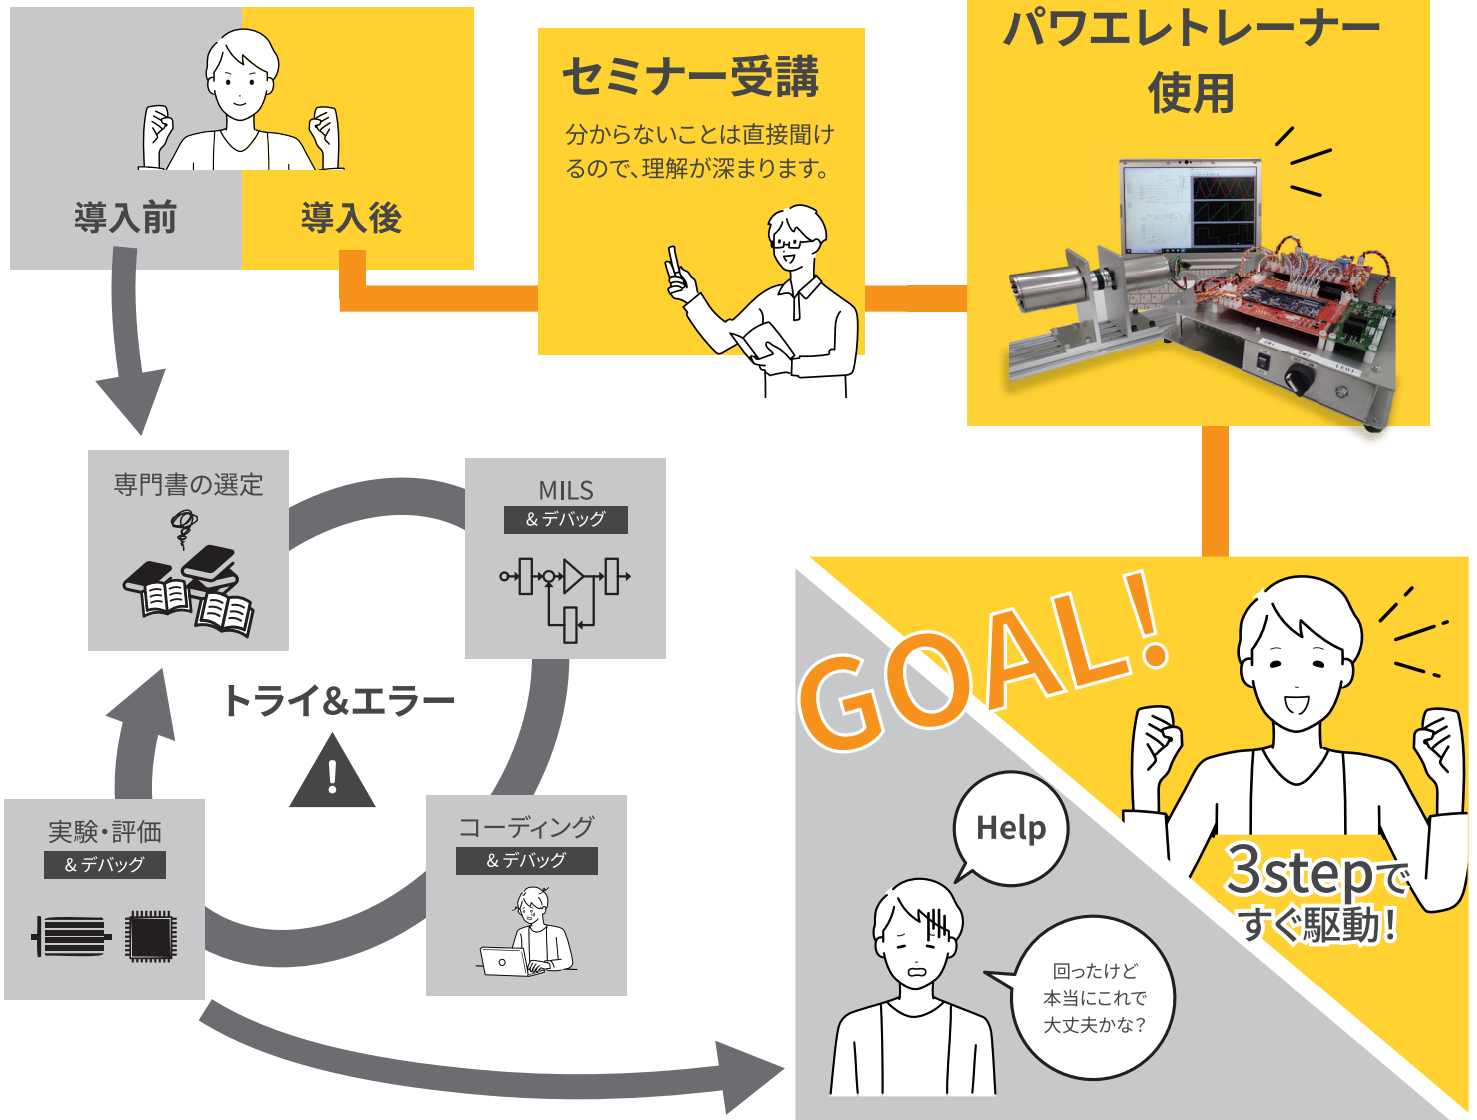

パワエレの超実践的教材

パワエレトレーナー

パワエレトレーナーは回路・モータ・制御ソフトウェアのセット商品です。買ったその日から実験・シミュレーションが可能です。

導入前と後を比較!

モータ駆動への道!

START

モータを回すのは難しいかも・・・
そう感じたら

私たちが解決します!

パワーエレクトロネーター

Q & A

そもそも

Q モータを回すって難しいの？

A 簡単ではありません!

モータ制御をゼロから始めるには、電気回路、制御理論、マイコンに関する知識が必要なので、簡単ではありません。
パワーエレクトロネーターは最初からモータが回る状態なので、必要な技術にしばって学習することができます。

Q 他のキットと何が違うの？

A 直感的に操作できます

モータ制御をするには、マイコンに関する知識が必要になります。
パワーエレクトロネーターはコーディングする必要が無く、制御ブロック図を操作するだけでモータを駆動することができます。
詳しくはホームページをご覧ください。

Q セミナーはどんなことをするの？

A モータ駆動のために必要な技術を深掘りしていきます

パワーエレクトロネーターを使ってモータを回すために必要な回路技術、制御技術を深掘りします。
基礎から始めるのではなく、応用から始めるので「どうしてこの理論が必要なのか？」や「どうしてこの技術なのか？」を明確にすることができます。