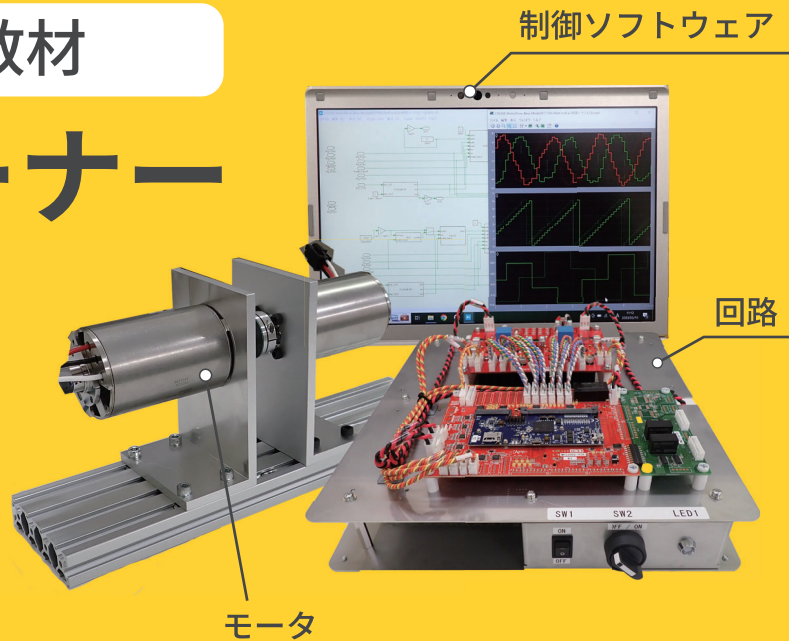

パワエレの超実践的教材

パワエレトレーナー

パワエレトレーナーは回路・モータ・制御ソフトウェアのセット商品です。買ったその日から実験・シミュレーションが可能です。

導入前と後を比較!

モータ駆動への道!

START

モータを回すのは難しいかも・・・
そう感じたら

私たちが解決します!

パワーエレクトロネーター

Q & A

そもそも

Q モータを回すって難しいの？

A 簡単ではありません!

モータ制御をゼロから始めるには、電気回路、制御理論、マイコンに関する知識が必要なので、簡単ではありません。
パワーエレクトロネーターは最初からモータが回る状態なので、必要な技術にしばって学習することができます。

Q 他のキットと何が違うの？

A 直感的に操作できます

モータ制御をするには、マイコンに関する知識が必要になります。
パワーエレクトロネーターはコーディングする必要が無く、制御ブロック図を操作するだけでモータを駆動することができます。
詳しくはホームページをご覧ください。

Q セミナーはどんなことをするの？

A モータ駆動のために必要な技術を深掘りしていきます

パワーエレクトロネーターを使ってモータを回すために必要な回路技術、制御技術を深掘りします。
基礎から始めるのではなく、応用から始めるので「どうしてこの理論が必要なのか？」や「どうしてこの技術なのか？」を明確にすることができます。