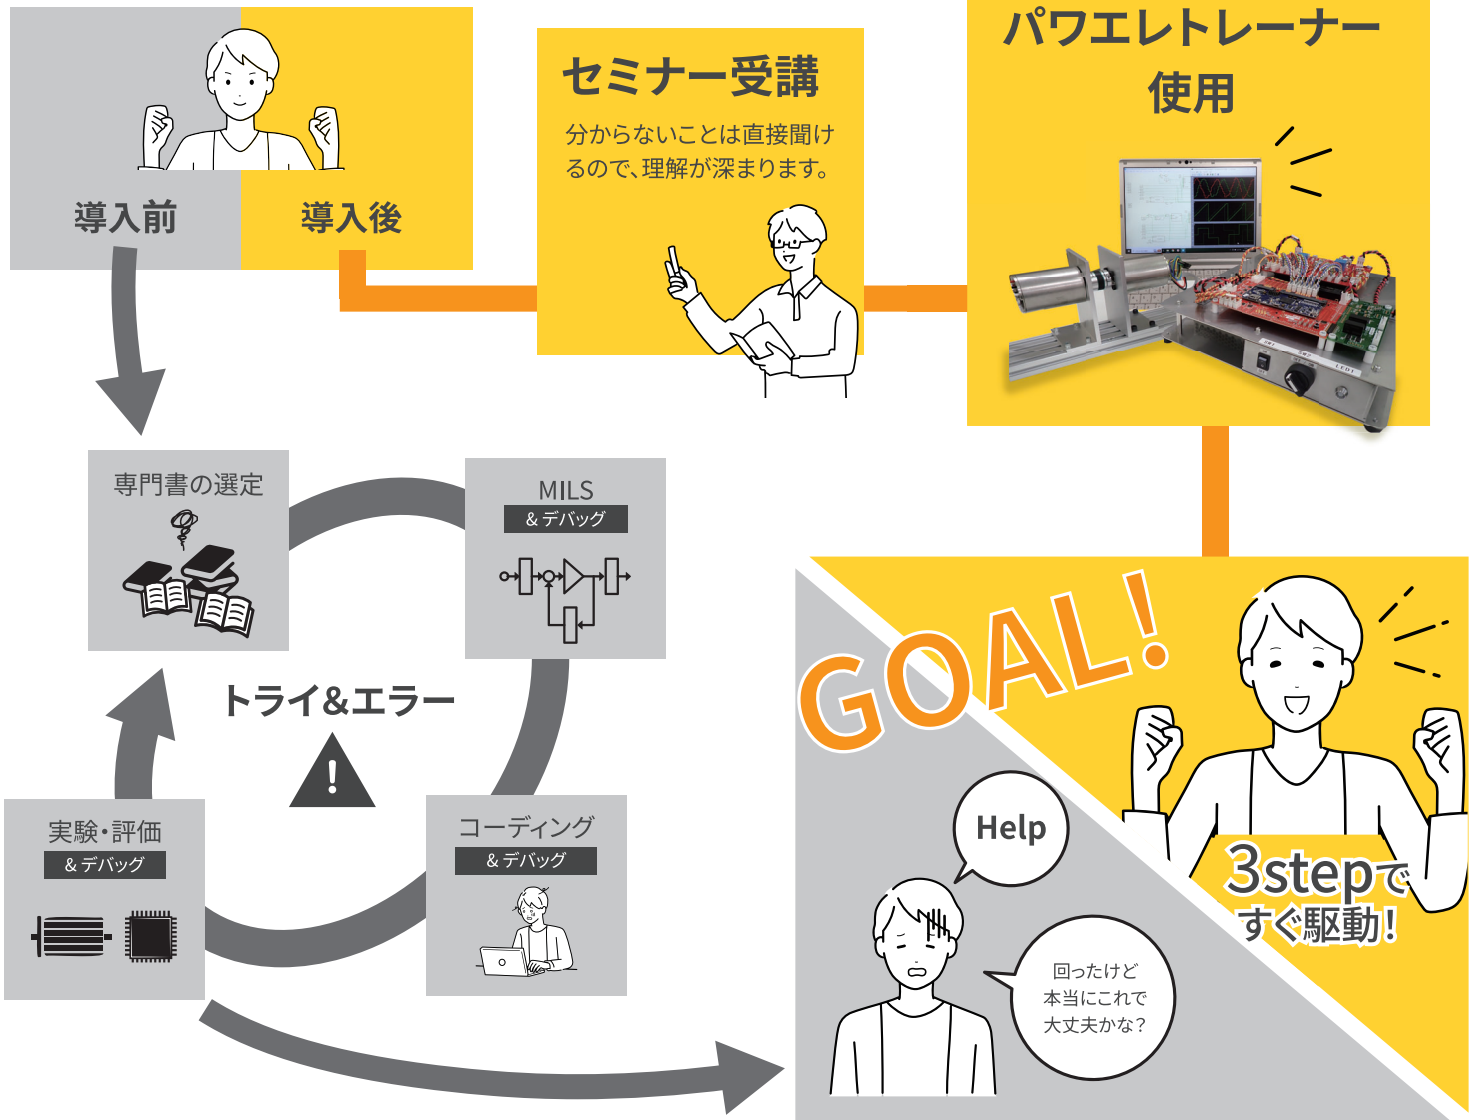

パワエレの超実践的教材

パワエレトレーナー

パワエレトレーナーは回路・モータ・制御ソフトウェアのセット商品です。買ったその日から実験・シミュレーションが可能です。

導入前後を比較!

モータ駆動への道!

START

モータを回すのは難しいかも・・・
そう感じたら

私たちが解決します!

パワーエレクトロネーター

Q & A

そもそも

Q モータを回すって難しいの？

A 簡単ではありません!

モータ制御をゼロから始めるには、電気回路、制御理論、マイコンに関する知識が必要なので、簡単ではありません。
パワーエレクトロネーターは最初からモータが回る状態なので、必要な技術にしばって学習することができます。

Q 他のキットと何が違うの？

A 直感的に操作できます

モータ制御をするには、マイコンに関する知識が必要になります。
パワーエレクトロネーターはコーディングする必要が無く、制御ブロック図を操作するだけでモータを駆動することができます。
詳しくはホームページをご覧ください。

Q セミナーはどんなことをするの？

A モータ駆動のために必要な技術を深掘りしていきます

パワーエレクトロネーターを使ってモータを回すために必要な回路技術、制御技術を深掘りします。
基礎から始めるのではなく、応用から始めるので「どうしてこの理論が必要なのか？」や「どうしてこの技術なのか？」を明確にすることができます。