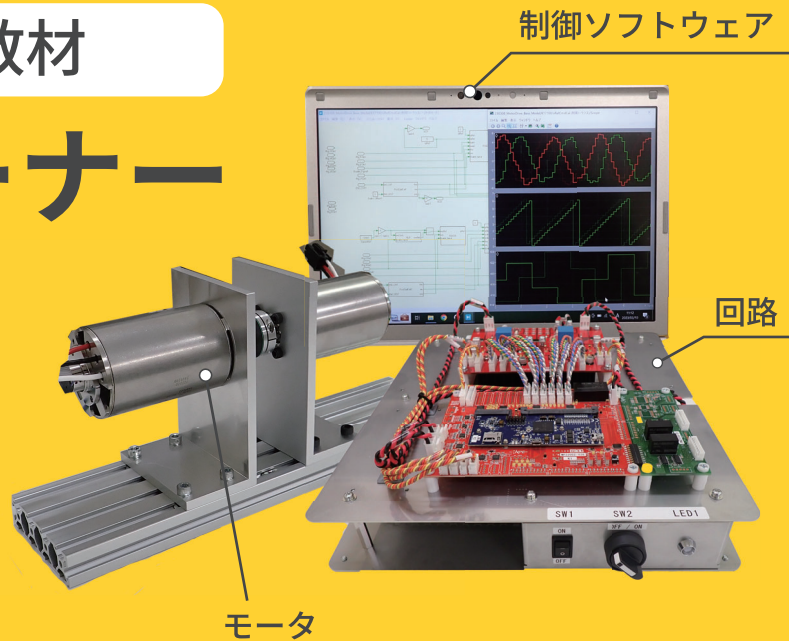

パワエレの超実践的教材

パワエレトレーナー

パワエレトレーナーは回路・モータ・制御ソフトウェアのセット商品です。買ったその日から実験・シミュレーションが可能です。

導入前後を比較!

モータ駆動への道!

START

モータを回すのは難しいかも・・・
そう感じたら

私たちが解決します!

パワーエレクトロネーター

Q & A

そもそも

Q モータを回すって難しいの？

A 簡単ではありません!

モータ制御をゼロから始めるには、電気回路、制御理論、マイコンに関する知識が必要なので、簡単ではありません。
パワーエレクトロネーターは最初からモータが回る状態なので、必要な技術にしばって学習することができます。

Q 他のキットと何が違うの？

A 直感的に操作できます

モータ制御をするには、マイコンに関する知識が必要になります。
パワーエレクトロネーターはコーディングする必要が無く、制御ブロック図を操作するだけでモータを駆動することができます。
詳しくはホームページをご覧ください。

Q セミナーはどんなことをするの？

A モータ駆動のために必要な技術を深掘りしていきます

パワーエレクトロネーターを使ってモータを回すために必要な回路技術、制御技術を深掘りします。
基礎から始めるのではなく、応用から始めるので「どうしてこの理論が必要なのか？」や「どうしてこの技術なのか？」を明確にすることができます。